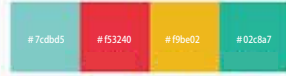

10. フレッシュでモダンな印象を与えるカラーパレット

14. エレガントでクリーンな印象のカラーパレット

18. くっきりとしたモダンな印象のカラーパレット

22. 高級感があり洗練された印象のカラーパレット

26. エレガントなアース色で統一したカラーパレット

30. 彩度を落としかつカラフルなカラーパレット

34. 鮮やかでパンチのある色使いのカラーパレット

37. ダーク系のスタイリッシュなカラーパレット

42. 控えめで落ち着いた印象を与えるカラーパレット

46. 洗練された雰囲気カラーパレット

50. 明るく鮮やかなポップなカラーパレット

03. 洗練されたスタイリッシュな雰囲気カラーパレット

07. 暖色と寒色を組み合わせたカラーパレット

11. 暖色と寒色を組み合わせたカラーパレット

15. 鮮やかで楽しい印象を与えるカラーパレット

19. コンテンポラリーでポップな印象のカラーパレット

23. ナチュラル系でユニークな印象のカラーパレット

27. 活発な印象のカラーパレット

31. クールで落ち着いた印象を与えるカラーパレット

35. 楽しい印象を与えるカラーパレット

39. 清潔感のあるくっきりとした印象のカラーパレット

43. アンティークな印象を与えるカラーパレット

47. シンプルでミニマルな印象のカラーパレット

04. エネルギッシュな色合いかつモダンなカラーパレット

08. 清潔感がありパンチも効いているカラーパレット

12. かわい印象を与えるカラーパレット

16. スタイリッシュで洗練された印象を与えるカラーパレット

20. 清潔感があり落ち着いた印象のカラーパレット

24. ユニークな印象のカラーパレット

28. イキイキとした鮮やかなカラーパレット

32. ナチュラルでソフトな印象のカラーパレット

36. ビンテージな印象のカラーパレット